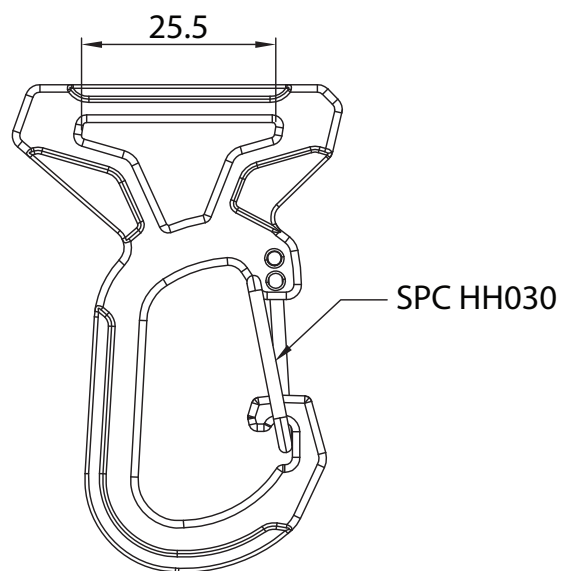

Alutica_Tilt Head: Mega Clip Hook - HH030_25mm

Alutica_Tilt Head: Mega Clip Hook - HH030_38mm