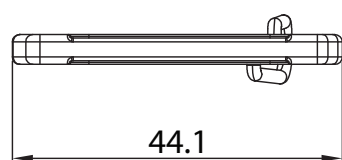

Alutica_Tilt Head: Mega Clip Hook - HH030_25mm

Alutica_Tilt Head: Mega Clip Hook - HH030_38mm