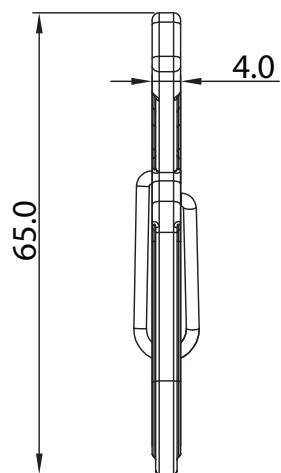

Alutica_Tilt Head: Mega Clip Hook - HH030_25mm

Alutica_Tilt Head: Mega Clip Hook - HH030_38mm