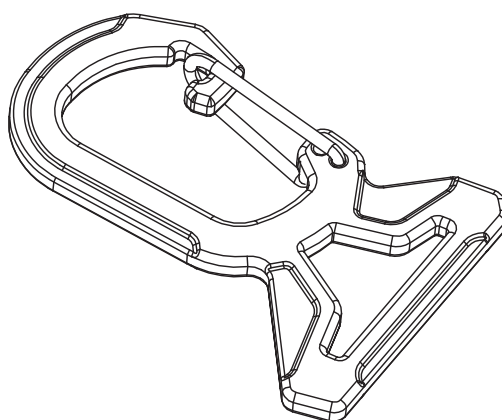

Alutica_Tilt Head: Mega Clip Hook - HH030_25mm

Alutica_Tilt Head: Mega Clip Hook - HH030_38mm