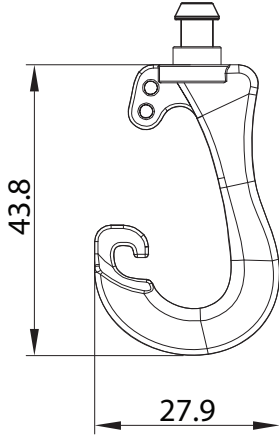

# Metallic Latch Pivot Mini Hook - HH006\_20 & 25 & 38 & 50mm

HH006\_01\_20

20mm

HH006\_01\_25

25mm

HH006\_01\_38

38mm

SPC018

HH006\_03\_LH

HH006\_02

HH006\_01\_50

50mm