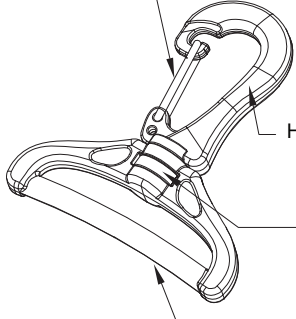

# Metallic Latch Pivot Mini Hook - HH006\_20 & 25 & 38 & 50mm

HH006\_01\_20

20mm

HH006\_01\_25

25mm

HH006\_01\_38

38mm

SPC018

HH006\_03\_LH

HH006\_02

HH006\_01\_50

50mm