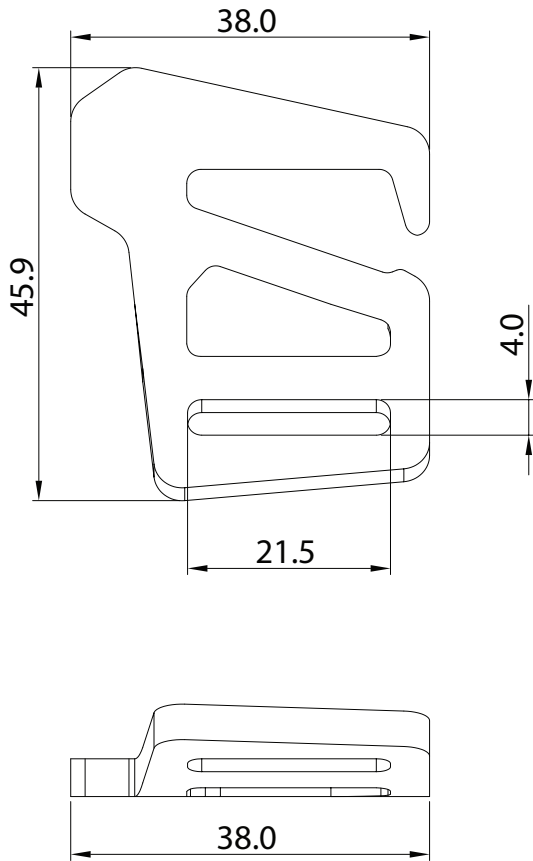

## Alutica\_Alien Tension Hook - HH042\_20mm

Left & Right Available

## Alutica\_Alien Tension Hook - HH042\_25mm

Left & Right Available