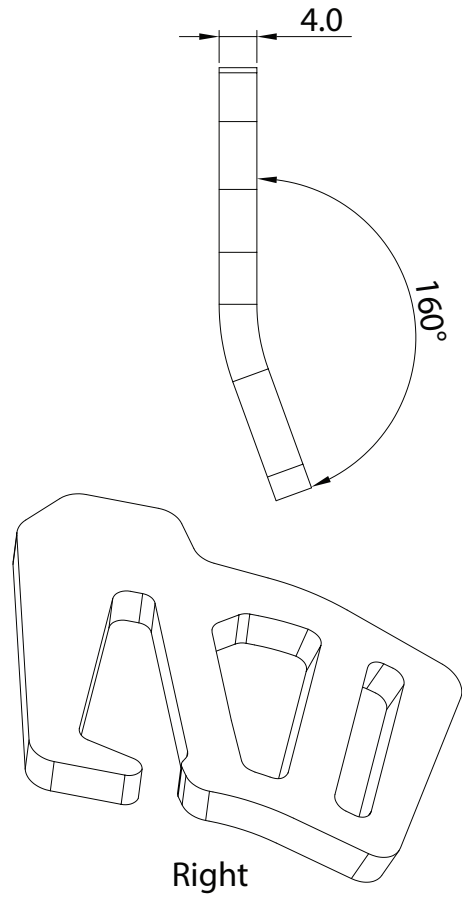

## Alutica\_Alien Tension Hook - HH042\_20mm

Left & Right Available

## Alutica\_Alien Tension Hook - HH042\_25mm

Left & Right Available