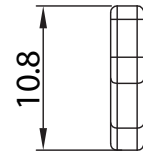

Alutica_Webbing Toggle Regular Wing - HH124_ 20mm

Alutica_Webbing Toggle Regular Wing - HH124_ 25mm